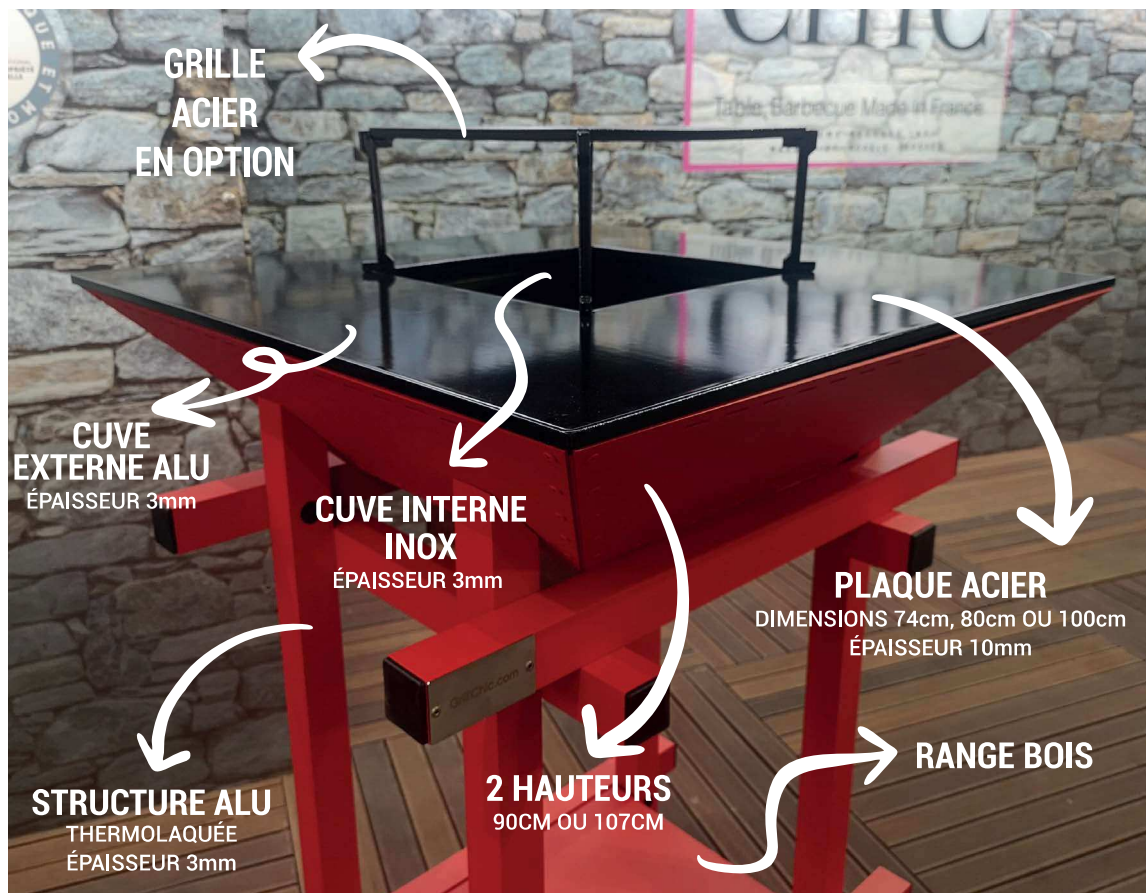

LES BRASÉROS PLANCHA GRILL'CHIC

TROIS MODÈLES : L'AUTHENTIQUE, LE TRADITIONNEL OU LE CLASSIQUE

Traditionnel ou plus moderne, choisissez votre braséro plancha parmi nos trois modèles aux hauteurs, diamètres de table de cuisson et **coloris de votre choix**.

L'AUTHENTIQUE

EXISTE AUSSI DE LA COULEUR DE VOTRE CHOIX

PLAQUE ACIER 74CM

HAUTEUR 90CM

74 X 90 CM

Structure extérieure en aluminium thermolaquée (pieds et structure) 3mm
Cuve extérieure en aluminium thermolaquée 3mm
Cuve intérieure en inox 3mm
Plaque de cuisson 10mm
Bucher

Plaque acier 74cm
Hauteur 90cm

Dimensions meuble : 73x60x79cm

Coloris au choix

PLAQUE ACIER 80CM

HAUTEUR 90CM

HAUTEUR 107CM

80 X 90 CM / 80 X 107 CM

Structure extérieure en aluminium thermolaquée (pieds et structure) 3mm
Cuve extérieure en aluminium thermolaquée 3mm
Cuve intérieure en inox 3mm
Plaque de cuisson 10mm
Bucher

Hauteur 90cm / Dimensions meuble : 80x60x69cm
Hauteur 107cm / Dimensions meuble : 80x60x86cm

Coloris au choix

LE TRADITIONNEL

Modèle déposé

Ø 83CM

HAUTEUR 90CM
HAUTEUR 107CM

Structure extérieure en aluminium thermolaquée
Cuve extérieure en aluminium thermolaquée 3mm
Cuve intérieure en inox 3mm
Plaque de cuisson 10mm
Bucher + rangement ustensiles et condiments