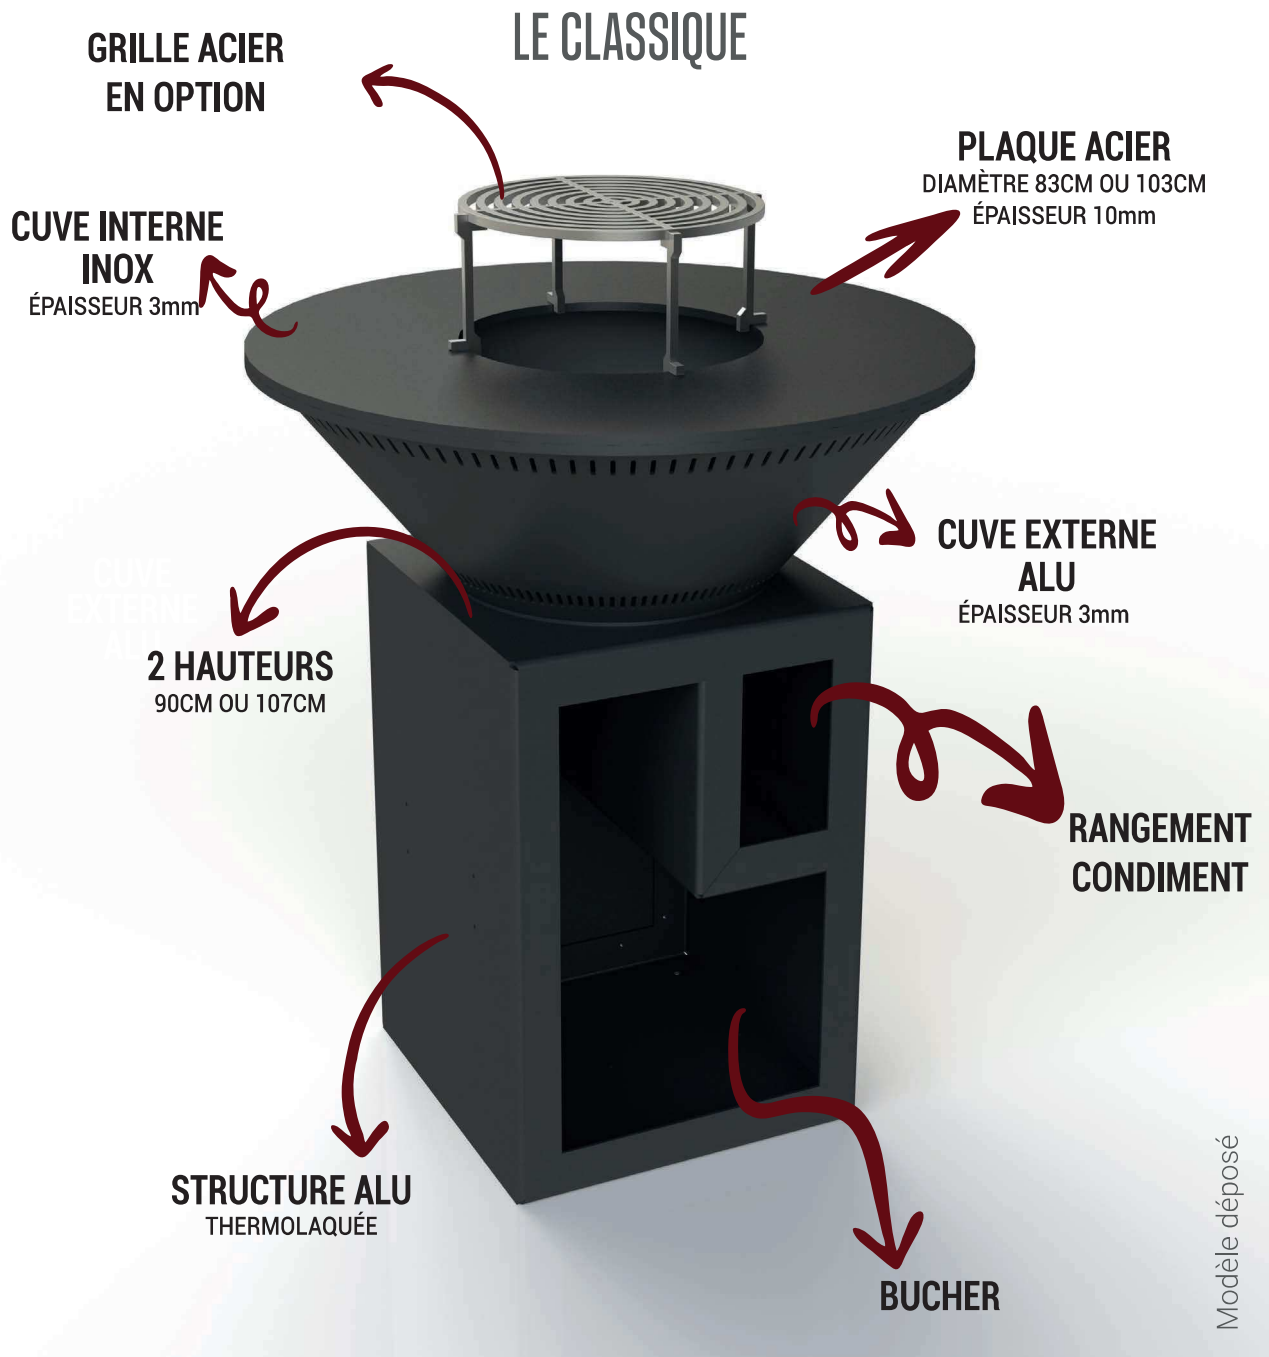

LES BRASÉROS PLANCHA GRILL'CHIC

TROIS MODÈLES : L'AUTHENTIQUE, LE TRADITIONNEL OU LE CLASSIQUE

Traditionnel ou plus moderne, choisissez votre braséro plancha parmi nos trois modèles aux hauteurs, diamètres de table de cuisson et **coloris de votre choix**.

Hauteur 90cm / Dimensions meuble : 80x60x69cm
Hauteur 107cm / Dimensions meuble : 80x60x86cm

Coloris au choix

LE TRADITIONNEL

Modèle déposé

Ø 83CM

HAUTEUR 90CM
HAUTEUR 107CM

Structure extérieure en aluminium thermolaquée
Cuve extérieure en aluminium thermolaquée 3mm
Cuve intérieure en inox 3mm
Plaque de cuisson 10mm
Bucher + rangement ustensiles et condiments

Plaque acier 83cm
Dimensions meuble 135x52x81cm
Hauteur totale 90cm ou 107cm

Coloris au choix

Ø 103CM

HAUTEUR 90CM
HAUTEUR 107CM

Structure extérieure en aluminium thermolaquée
Cuve extérieure en aluminium thermolaquée 3mm
Cuve intérieure en inox 3mm
Plaque de cuisson 10mm
Bucher + rangement ustensiles et condiments

Plaque acier 103cm
Dimensions meuble 135x52x81 cm
Hauteur totale 90cm ou 107cm

Coloris au choix

LE MODÈLE TRADITIONNEL EXISTE ÉGALEMENT DANS DIFFÉRENTS COLORIS

Ø 83CM

HAUTEUR 90CM
HAUTEUR 107CM

Structure extérieure en aluminium thermolaquée
Cuve extérieure en aluminium thermolaquée 3mm
Cuve intérieure en inox 3mm
Plaque de cuisson 10mm
Bucher + rangement ustensiles et condiments