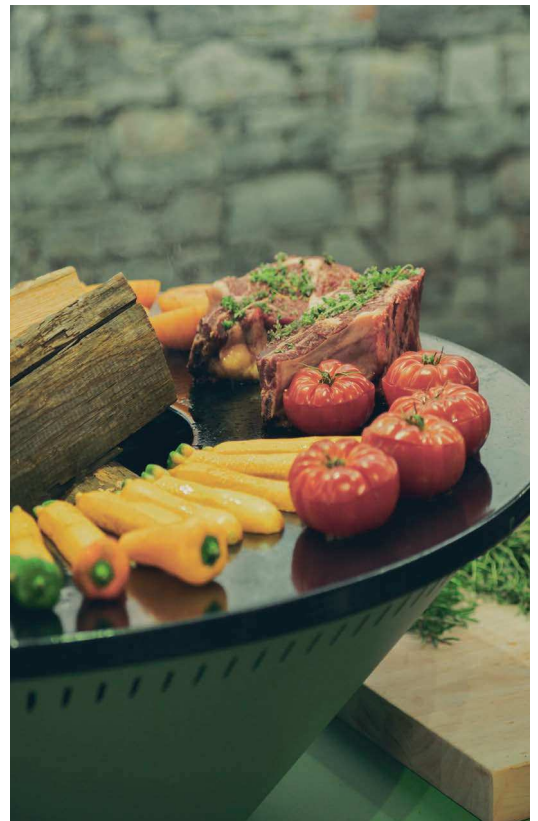

HAUTEUR 90CM
HAUTEUR 107CM

Structure extérieure en aluminium thermolaquée
Cuve extérieure en aluminium thermolaquée 3mm
Cuve intérieure en inox 3mm
Plaque de cuisson 10mm
Bucher + rangement ustensiles et condiments

Plaque acier 103cm
Dimensions meuble 135x52x81 cm
Hauteur totale 90cm ou 107cm

Coloris au choix

LE MODÈLE TRADITIONNEL EXISTE ÉGALEMENT DANS DIFFÉRENTS COLORIS